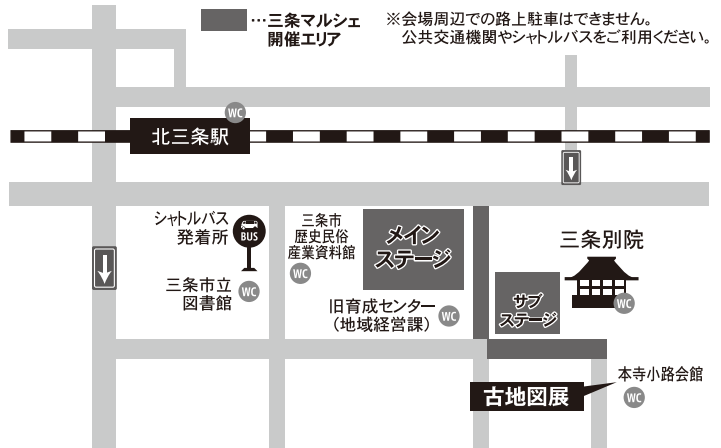

Sanjo Marche 2019.11.3 in 三条別院、北三条駅周辺

イベントタイムスケジュール

- 10:00 田島わくわく保育園 (カラーガード)
- 10:20 シナダリュウタ (ギター弾き語り)
- 10:55 Silky Blue (デュオ)
- 11:30 ○×クイズ
～エコちゃんサンちゃんに しかられる～
- 12:30 愛理 (ギター弾き語り)
- 13:10 小沢 守 (ギター弾き語り)
- 14:00 ざりこっぺ (弾き語り)